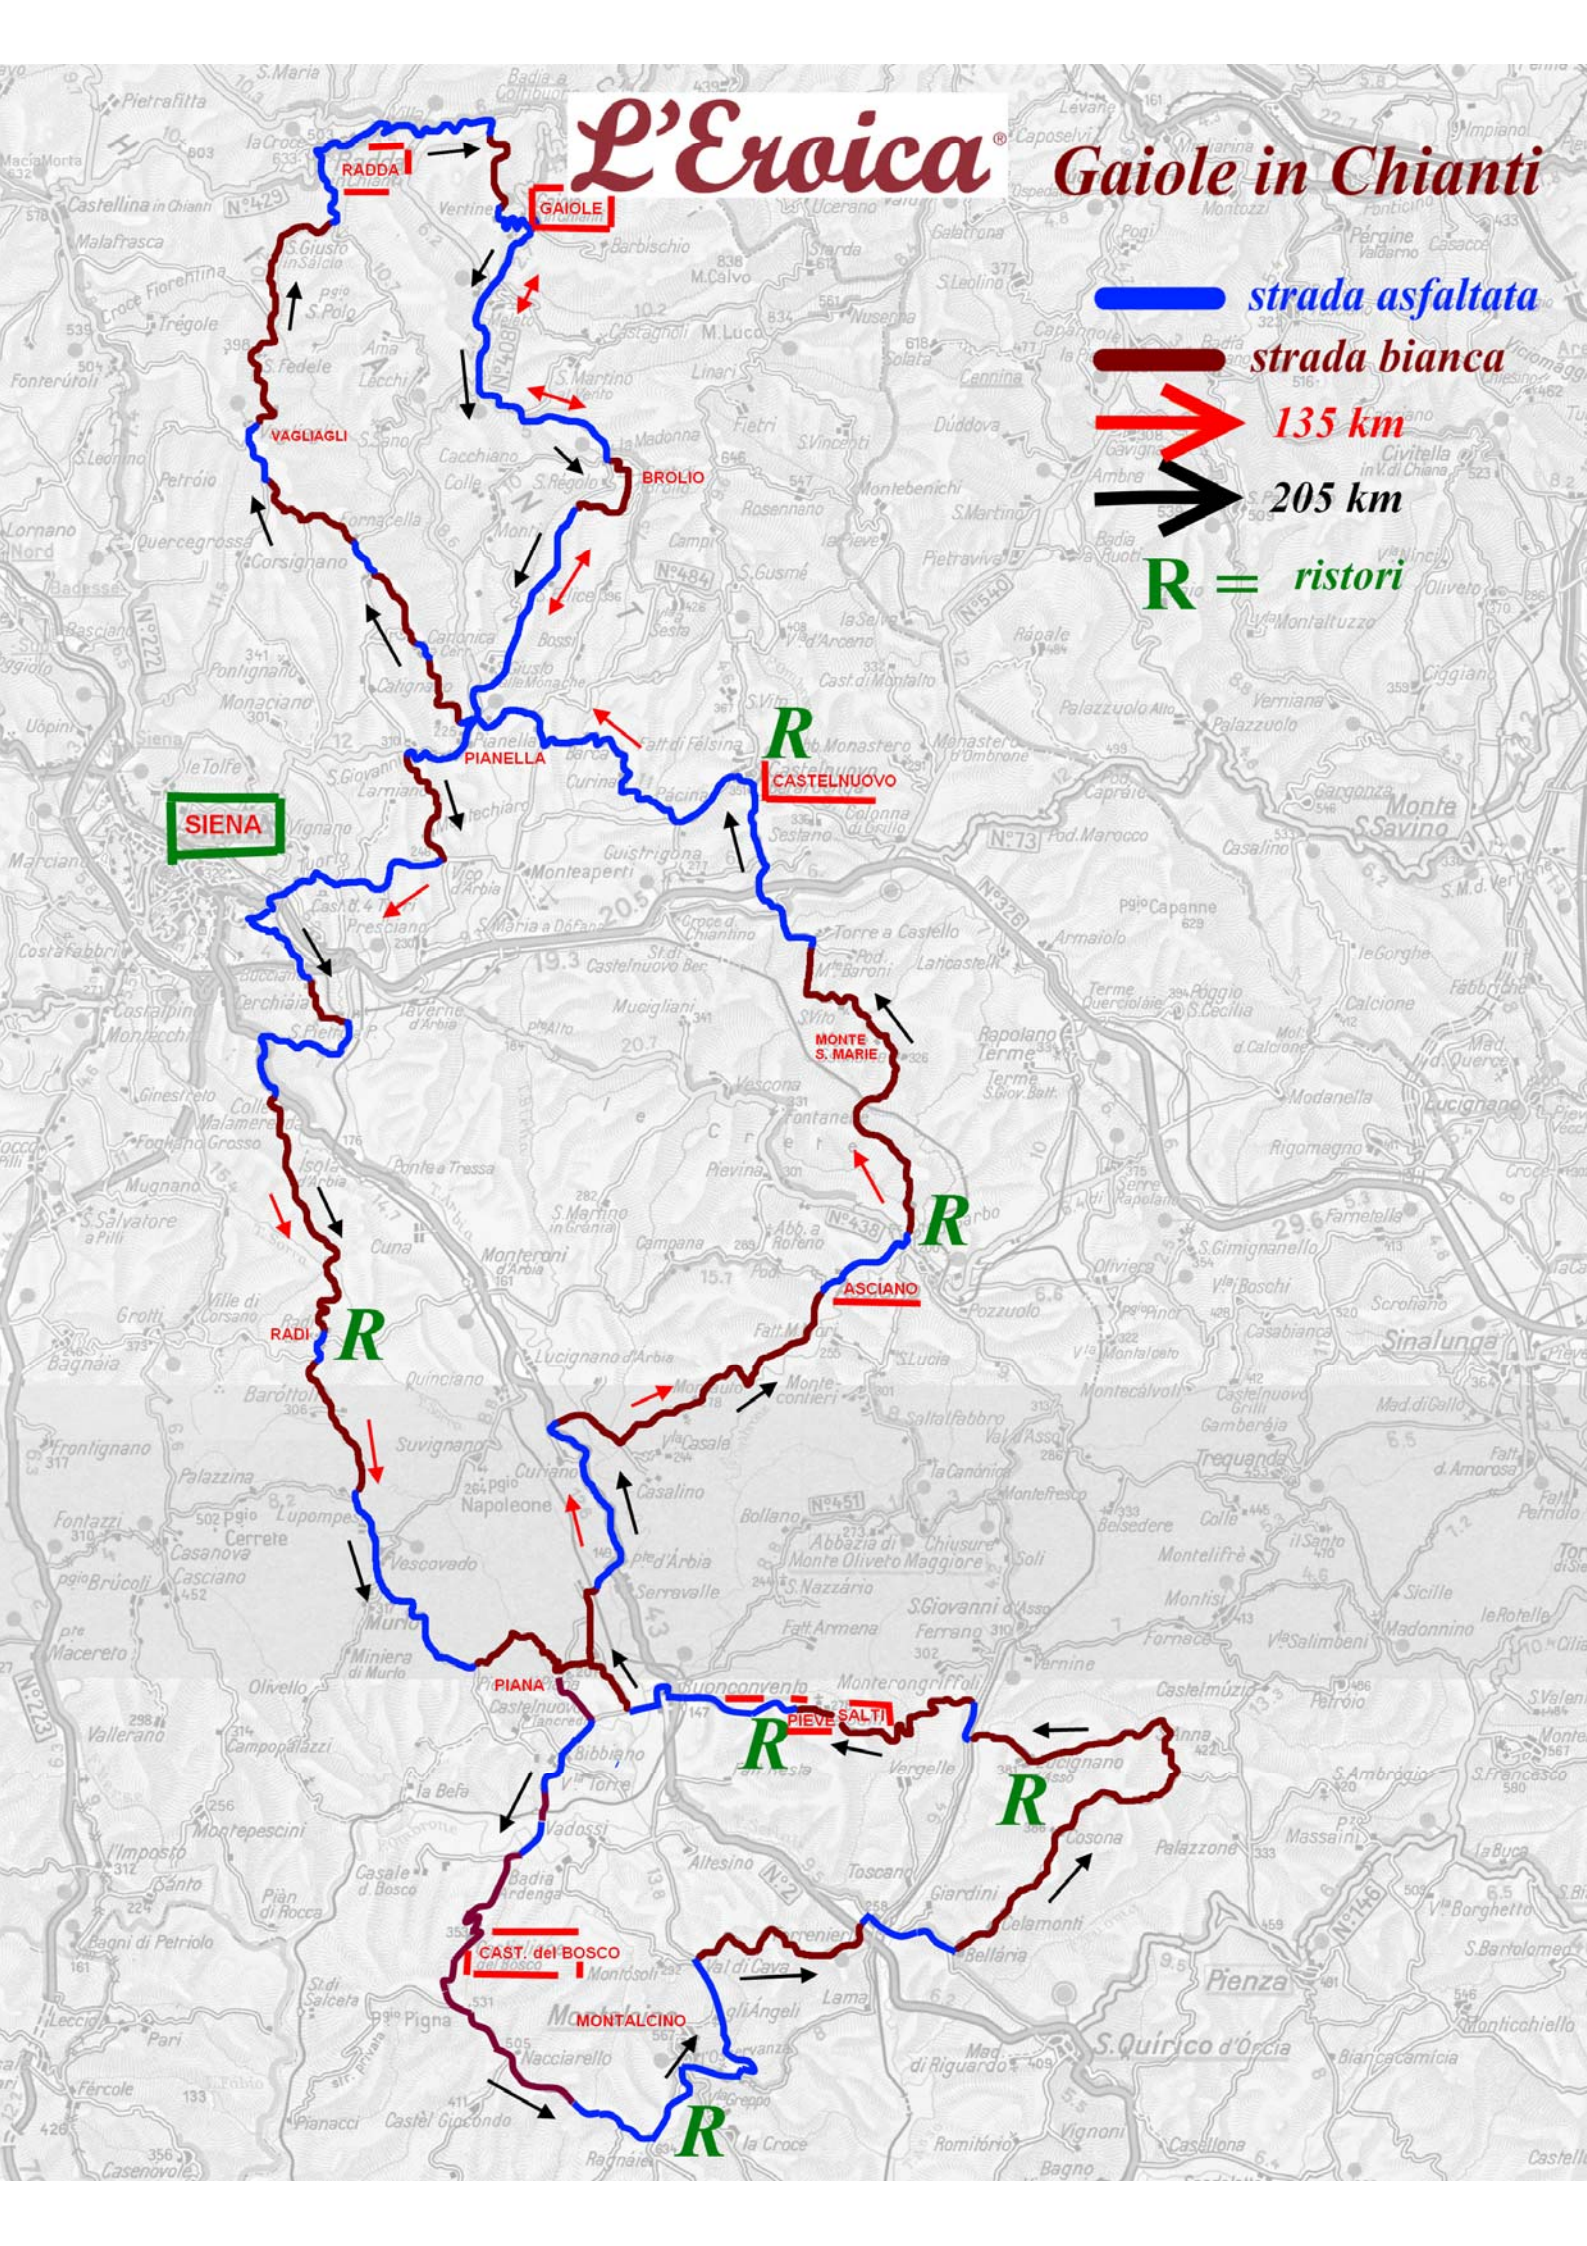

# L'Eroica® Gaiole in Chianti

-  strada asfaltata
-  strada bianca
-  135 km
-  205 km
-  R = ristori

SIENA

RADDA

GAIOLE

VAGLIAGLI

BROLIO

PIANELLA

CASTELNUOVO

RADI

ASCIANO

PIANA

PIEVE S. SALVI

CAST. del BOSCO

MONTALCINO